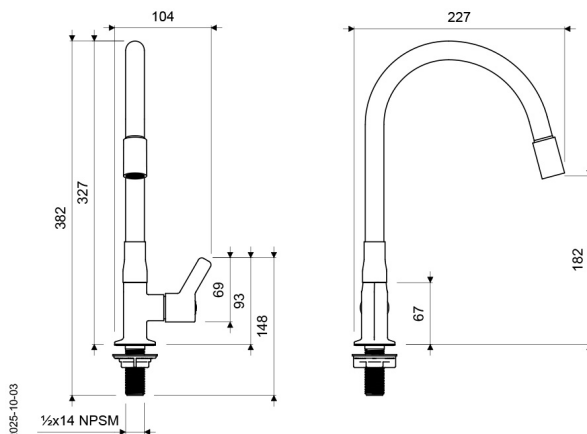

Gama  
**HOGAR**

GRIFERIA

Llave Plástica de Mesón con Pico ECOFLEX para Cocina TREVISO  
E4250.06/Y5 DH CRN

E4250.06/Y5 DH

MEDIDAS EN MILIMETROS

#### DESCRIPCIÓN

- Cuerpo central fabricado en aleación de cobre y zinc (latón).
- Manija metálica.
- Incluye el pico flexible ECOFLEX en color negro.
- Pico ECOFLEX puede ser colocado en múltiples posiciones para facilitar las tareas en cocina o lavandería.
- Sistema de cierre de cartucho cerámico.
- Incluye aireador para un chorro más confortable.
- Recomendado para uso con fregaderos de cocina o en áreas de lavandería.
- Llave se puede instalar en el fregadero o el mesón de la cocina.